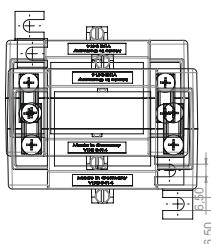

SASK 41.6

Jisticí transformátor proudu násuvný

Primární pas 1 40 x 12 mm
30 x 15 mm
Primární vodič x 32 mm
Šířka 95 mm
Výška 116 mm

Primární jmenovitý proud [A]	Jmenovitá zátěž [VA]	Sekundární proud [A] / Třída přesnosti			
		1 A tř. 5P5 Obj. číslo	1 A tř. 10P5 Obj. číslo	1 A tř. 5P10 Obj. číslo	1 A tř. 10P10 Obj. číslo
75	1,5	S30-1106C	S30-1107C	S30-1108C	S30-1109C
	2,5	S30-1106D	S30-1107D		
100	1,5	S30-1306C	S30-1307C	S30-1308C	S30-1309C
	2,5	S30-1306D	S30-1307D	S30-1308D	S30-1309D
	5	S30-1306F	S30-1307F		
150	2,5	S30-1606D	S30-1607D	S30-1608D	S30-1609D
	5	S30-1606F	S30-1607F		
200	2,5	S30-1706D	S30-1707D	S30-1708D	S30-1709D
	5	S30-1706E	S30-1707E	S30-1708E	S30-1709E
	7,5	S30-1706G	S30-1707G	S30-1708G	S30-1709G
250	2,5	S30-1806D	S30-1807D	S30-1808D	S30-1809D
	5	S30-1806E	S30-1807E	S30-1808E	S30-1809E
	7,5	S30-1806G	S30-1807G	S30-1808G	S30-1809G
300	2,5	S30-1906D	S30-1907D	S30-1908D	S30-1909D
	5	S30-1906E	S30-1907E	S30-1908E	S30-1909E
	7,5	S30-1906G	S30-1907G	S30-1908G	S30-1909G
400	2,5	S30-2006D	S30-2007D	S30-2008D	S30-2009D
	5	S30-2006E	S30-2007E	S30-2008E	S30-2009E
	7,5	S30-2006G	S30-2007G	S30-2008G	S30-2009G
500	2,5	S30-2106D	S30-2107D	S30-2108D	S30-2109D
	5	S30-2106E	S30-2107E	S30-2108E	S30-2109E
	7,5	S30-2106G	S30-2107G	S30-2108G	S30-2109G
600	2,5	S30-2206D	S30-2207D	S30-2208D	S30-2209D
	5	S30-2206E	S30-2207E	S30-2208E	S30-2209E
	7,5	S30-2206G	S30-2207G	S30-2208G	S30-2209G
750	2,5	S30-2306D	S30-2307D	S30-2308D	S30-2309D
	5	S30-2306E	S30-2307E	S30-2308E	S30-2309E
	7,5	S30-2306G	S30-2307G	S30-2308G	S30-2309G
	15	S30-2316J	S30-2317J		
					Obj. číslo
					Obj. číslo
		Přichytka na DIN lištu			
		Plombovací krytka E			59044