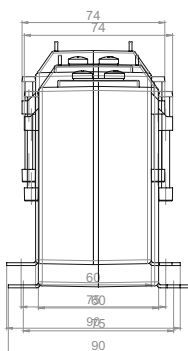

SASK 41.6

Jisticí transformátor proudu násuvný

Primární pas 1 40 x 12 mm
30 x 15 mm
Primární vodič x 32 mm
Šířka 95 mm
Výška 116 mm

Primární jmenovitý proud [A]	Jmenovitá zátěž [VA]	Sekundární proud [A] / Třída přesnosti			
		1 A tř. 5P5 Obj. číslo	1 A tř. 10P5 Obj. číslo	1 A tř. 5P10 Obj. číslo	1 A tř. 10P10 Obj. číslo
75	1,5	S30-1106C	S30-1107C	S30-1108C	S30-1109C
	2,5	S30-1106D	S30-1107D		
100	1,5	S30-1306C	S30-1307C	S30-1308C	S30-1309C
	2,5	S30-1306D	S30-1307D	S30-1308D	S30-1309D
	5	S30-1306F	S30-1307F		
150	2,5	S30-1606D	S30-1607D	S30-1608D	S30-1609D
	5	S30-1606F	S30-1607F		
200	2,5	S30-1706D	S30-1707D	S30-1708D	S30-1709D
	5	S30-1706E	S30-1707E	S30-1708E	S30-1709E
	7,5	S30-1706G	S30-1707G	S30-1708G	S30-1709G
250	2,5	S30-1806D	S30-1807D	S30-1808D	S30-1809D
	5	S30-1806E	S30-1807E	S30-1808E	S30-1809E
	7,5	S30-1806G	S30-1807G	S30-1808G	S30-1809G
300	2,5	S30-1906D	S30-1907D	S30-1908D	S30-1909D
	5	S30-1906E	S30-1907E	S30-1908E	S30-1909E
	7,5	S30-1906G	S30-1907G	S30-1908G	S30-1909G
400	2,5	S30-2006D	S30-2007D	S30-2008D	S30-2009D
	5	S30-2006E	S30-2007E	S30-2008E	S30-2009E
	7,5	S30-2006G	S30-2007G	S30-2008G	S30-2009G
500	2,5	S30-2106D	S30-2107D	S30-2108D	S30-2109D
	5	S30-2106E	S30-2107E	S30-2108E	S30-2109E
	7,5	S30-2106G	S30-2107G	S30-2108G	S30-2109G
600	2,5	S30-2206D	S30-2207D	S30-2208D	S30-2209D
	5	S30-2206E	S30-2207E	S30-2208E	S30-2209E
	7,5	S30-2206G	S30-2207G	S30-2208G	S30-2209G
750	2,5	S30-2306D	S30-2307D	S30-2308D	S30-2309D
	5	S30-2306E	S30-2307E	S30-2308E	S30-2309E
	7,5	S30-2306G	S30-2307G	S30-2308G	S30-2309G
	15	S30-2316J	S30-2317J		
					Obj. číslo
					Obj. číslo
		Přichytka na DIN lištu			
		Plombovací krytka E			59044