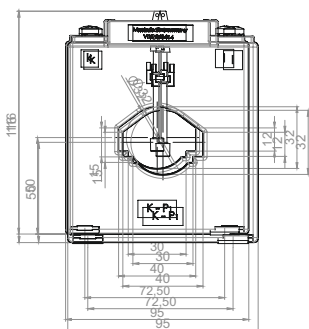

SASK 41.6

Jisticí transformátor proudu násuvný

Primární pas 1 40 x 12 mm
30 x 15 mm
Primární vodič x 32 mm
Šířka 95 mm
Výška 116 mm

Primární jmenovitý proud [A]	Jmenovitá zátěž [VA]	Sekundární proud [A] / Třída přesnosti			
		1 A tř. 5P5 Obj. číslo	1 A tř. 10P5 Obj. číslo	1 A tř. 5P10 Obj. číslo	1 A tř. 10P10 Obj. číslo
75	1,5	S30-1106C	S30-1107C	S30-1108C	S30-1109C
	2,5	S30-1106D	S30-1107D		
100	1,5	S30-1306C	S30-1307C	S30-1308C	S30-1309C
	2,5	S30-1306D	S30-1307D	S30-1308D	S30-1309D
	5	S30-1306F	S30-1307F		
150	2,5	S30-1606D	S30-1607D	S30-1608D	S30-1609D
	5	S30-1606F	S30-1607F		
200	2,5	S30-1706D	S30-1707D	S30-1708D	S30-1709D
	5	S30-1706E	S30-1707E	S30-1708E	S30-1709E
	7,5	S30-1706G	S30-1707G	S30-1708G	S30-1709G
250	2,5	S30-1806D	S30-1807D	S30-1808D	S30-1809D
	5	S30-1806E	S30-1807E	S30-1808E	S30-1809E
	7,5	S30-1806G	S30-1807G	S30-1808G	S30-1809G
300	2,5	S30-1906D	S30-1907D	S30-1908D	S30-1909D
	5	S30-1906E	S30-1907E	S30-1908E	S30-1909E
	7,5	S30-1906G	S30-1907G	S30-1908G	S30-1909G
400	2,5	S30-2006D	S30-2007D	S30-2008D	S30-2009D
	5	S30-2006E	S30-2007E	S30-2008E	S30-2009E
	7,5	S30-2006G	S30-2007G	S30-2008G	S30-2009G
500	2,5	S30-2106D	S30-2107D	S30-2108D	S30-2109D
	5	S30-2106E	S30-2107E	S30-2108E	S30-2109E
	7,5	S30-2106G	S30-2107G	S30-2108G	S30-2109G
600	2,5	S30-2206D	S30-2207D	S30-2208D	S30-2209D
	5	S30-2206E	S30-2207E	S30-2208E	S30-2209E
	7,5	S30-2206G	S30-2207G	S30-2208G	S30-2209G
750	2,5	S30-2306D	S30-2307D	S30-2308D	S30-2309D
	5	S30-2306E	S30-2307E	S30-2308E	S30-2309E
	7,5	S30-2306G	S30-2307G	S30-2308G	S30-2309G
	15	S30-2316J	S30-2317J		
					Obj. číslo
					Obj. číslo
		Přichytka na DIN lištu			
		Plombovací krytka E			59044