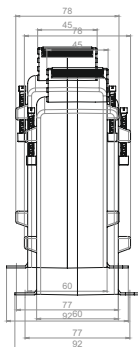

SASK 105.6

Jisticí transformátor proudu násuvný

Primární pas 100 x 55 mm
 Primární vodič x 55 mm
 Šířka 129 mm
 Výška 167 mm

Primární jmenovitý proud [A]	Jmenovitá zátěž [VA]	Sekundární proud [A] / Třída přesnosti			
		1 A tř. 5P5 Obj. číslo	1 A tř. 10P5 Obj. číslo	1 A tř. 5P10 Obj. číslo	1 A tř. 10P10 Obj. číslo
600	2,5	S56-2206C	S56-2207C	S56-2208D	S56-2209D
	5	S56-2206F	S56-2207F		S56-2209F
750	2,5	S56-2306C	S56-2307C	S56-2308D	S56-2309D
	5	S56-2306F	S56-2307F	S56-2308F	S56-2309F
	7,5	S56-2306G	S56-2307G		
	10	S56-2306H	S56-2307H		
1000	5	S56-2506F	S56-2507F	S56-2508F	S56-2509F
	7,5	S56-2506G	S56-2507G	S56-2508G	S56-2509G
	10	S56-2506H	S56-2507H		
1200	5	S56-2606F	S56-2607F	S56-2608F	S56-2609F
	7,5	S56-2606G	S56-2607G	S56-2608G	S56-2609G
	10	S56-2606H	S56-2607H		
	15	S56-2606J	S56-2607J		
1250	5	S56-2706F	S56-2707F	S56-2708F	S56-2709F
	7,5	S56-2706G	S56-2707G	S56-2708G	S56-2709G
	10	S56-2706H	S56-2707H		
	15	S56-2706J	S56-2707J		
1500	5	S56-2806F	S56-2807F	S56-2808F	S56-2809F
	7,5	S56-2806G	S56-2807G	S56-2808G	S56-2809G
	10	S56-2806H	S56-2807H		
	15	S56-2806J	S56-2807J		
1600	5			S56-2908F	S56-2909F
	7,5	S56-2906G	S56-2907G	S56-2908G	S56-2909G
	10	S56-2906H	S56-2907H		
	15	S56-2906J	S56-2907J		

		Obj. číslo
	Příchytka na DIN lištu	
	Plombovací krytka C	59042