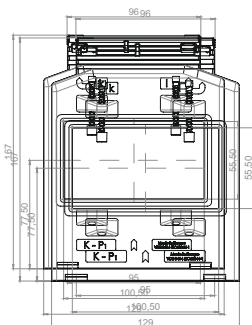

SASK 105.6

Jisticí transformátor proudu násuvný

Primární pas 100 x 55 mm
 Primární vodič x 55 mm
 Šířka 129 mm
 Výška 167 mm

Primární jmenovitý proud [A]	Jmenovitá zátěž [VA]	Sekundární proud [A] / Třída přesnosti			
		1 A tř. 5P5 Obj. číslo	1 A tř. 10P5 Obj. číslo	1 A tř. 5P10 Obj. číslo	1 A tř. 10P10 Obj. číslo
600	2,5	S56-2206C	S56-2207C	S56-2208D	S56-2209D
	5	S56-2206F	S56-2207F		S56-2209F
750	2,5	S56-2306C	S56-2307C	S56-2308D	S56-2309D
	5	S56-2306F	S56-2307F	S56-2308F	S56-2309F
	7,5	S56-2306G	S56-2307G		
	10	S56-2306H	S56-2307H		
1000	5	S56-2506F	S56-2507F	S56-2508F	S56-2509F
	7,5	S56-2506G	S56-2507G	S56-2508G	S56-2509G
	10	S56-2506H	S56-2507H		
1200	5	S56-2606F	S56-2607F	S56-2608F	S56-2609F
	7,5	S56-2606G	S56-2607G	S56-2608G	S56-2609G
	10	S56-2606H	S56-2607H		
	15	S56-2606J	S56-2607J		
1250	5	S56-2706F	S56-2707F	S56-2708F	S56-2709F
	7,5	S56-2706G	S56-2707G	S56-2708G	S56-2709G
	10	S56-2706H	S56-2707H		
	15	S56-2706J	S56-2707J		
1500	5	S56-2806F	S56-2807F	S56-2808F	S56-2809F
	7,5	S56-2806G	S56-2807G	S56-2808G	S56-2809G
	10	S56-2806H	S56-2807H		
	15	S56-2806J	S56-2807J		
1600	5			S56-2908F	S56-2909F
	7,5	S56-2906G	S56-2907G	S56-2908G	S56-2909G
	10	S56-2906H	S56-2907H		
	15	S56-2906J	S56-2907J		

		Obj. číslo
	Příchytka na DIN lištu	
	Plombovací krytka C	59042