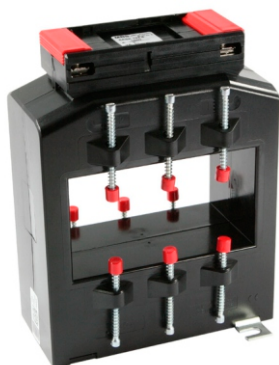

SASK 105.6

Jisticí transformátor proudu násuvný

Primární pas 100 x 55 mm
 Primární vodič x 55 mm
 Šířka 129 mm
 Výška 167 mm

Primární jmenovitý proud [A]	Jmenovitá zátěž [VA]	Sekundární proud [A] / Třída přesnosti			
		1 A tř. 5P5 Obj. číslo	1 A tř. 10P5 Obj. číslo	1 A tř. 5P10 Obj. číslo	1 A tř. 10P10 Obj. číslo
600	2,5	S56-2206C	S56-2207C	S56-2208D	S56-2209D
	5	S56-2206F	S56-2207F		S56-2209F
750	2,5	S56-2306C	S56-2307C	S56-2308D	S56-2309D
	5	S56-2306F	S56-2307F	S56-2308F	S56-2309F
	7,5	S56-2306G	S56-2307G		
	10	S56-2306H	S56-2307H		
1000	5	S56-2506F	S56-2507F	S56-2508F	S56-2509F
	7,5	S56-2506G	S56-2507G	S56-2508G	S56-2509G
	10	S56-2506H	S56-2507H		
1200	5	S56-2606F	S56-2607F	S56-2608F	S56-2609F
	7,5	S56-2606G	S56-2607G	S56-2608G	S56-2609G
	10	S56-2606H	S56-2607H		
	15	S56-2606J	S56-2607J		
1250	5	S56-2706F	S56-2707F	S56-2708F	S56-2709F
	7,5	S56-2706G	S56-2707G	S56-2708G	S56-2709G
	10	S56-2706H	S56-2707H		
	15	S56-2706J	S56-2707J		
1500	5	S56-2806F	S56-2807F	S56-2808F	S56-2809F
	7,5	S56-2806G	S56-2807G	S56-2808G	S56-2809G
	10	S56-2806H	S56-2807H		
	15	S56-2806J	S56-2807J		
1600	5			S56-2908F	S56-2909F
	7,5	S56-2906G	S56-2907G	S56-2908G	S56-2909G
	10	S56-2906H	S56-2907H		
	15	S56-2906J	S56-2907J		

		Obj. číslo
	Příchytka na DIN lištu	
	Plombovací krytka C	59042