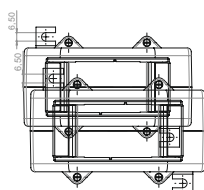

SASK 105.6

Jisticí transformátor proudu násuvný

Primární pas 100 x 55 mm
 Primární vodič x 55 mm
 Šířka 129 mm
 Výška 167 mm

Primární jmenovitý proud [A]	Jmenovitá zátěž [VA]	Sekundární proud [A] / Třída přesnosti			
		1 A tř. 5P5 Obj. číslo	1 A tř. 10P5 Obj. číslo	1 A tř. 5P10 Obj. číslo	1 A tř. 10P10 Obj. číslo
600	2,5	S56-2206C	S56-2207C	S56-2208D	S56-2209D
	5	S56-2206F	S56-2207F		S56-2209F
750	2,5	S56-2306C	S56-2307C	S56-2308D	S56-2309D
	5	S56-2306F	S56-2307F	S56-2308F	S56-2309F
	7,5	S56-2306G	S56-2307G		
	10	S56-2306H	S56-2307H		
1000	5	S56-2506F	S56-2507F	S56-2508F	S56-2509F
	7,5	S56-2506G	S56-2507G	S56-2508G	S56-2509G
	10	S56-2506H	S56-2507H		
1200	5	S56-2606F	S56-2607F	S56-2608F	S56-2609F
	7,5	S56-2606G	S56-2607G	S56-2608G	S56-2609G
	10	S56-2606H	S56-2607H		
	15	S56-2606J	S56-2607J		
1250	5	S56-2706F	S56-2707F	S56-2708F	S56-2709F
	7,5	S56-2706G	S56-2707G	S56-2708G	S56-2709G
	10	S56-2706H	S56-2707H		
	15	S56-2706J	S56-2707J		
1500	5	S56-2806F	S56-2807F	S56-2808F	S56-2809F
	7,5	S56-2806G	S56-2807G	S56-2808G	S56-2809G
	10	S56-2806H	S56-2807H		
	15	S56-2806J	S56-2807J		
1600	5			S56-2908F	S56-2909F
	7,5	S56-2906G	S56-2907G	S56-2908G	S56-2909G
	10	S56-2906H	S56-2907H		
	15	S56-2906J	S56-2907J		

		Obj. číslo
	Příchytka na DIN lištu	
	Plombovací krytka C	59042