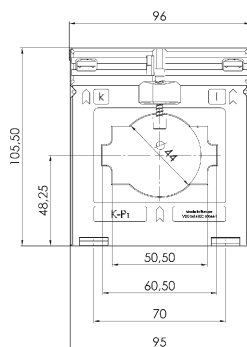

SASK 61.4

Jisticí transformátor proudu násuvný

Primární pas 60 x 10 mm
2 x 50 x 10 mm
Primární vodič x Šířka 44 mm
96 mm
Výška 105,5 mm

| Primární jmenovitý proud [A] | Jmenovitá zátěž [VA] | Sekundární proud [A] / Třída přesnosti | | | |
|------------------------------|----------------------|--|-------------------------------|------------------------------|-------------------------------|
| | | 5 A tř. 5P5 Obj. číslo | 5 A tř. 10P5 Obj. číslo | 1 A tř. 5P5 Obj. číslo | 1 A tř. 10P5 Obj. číslo |
| 200 | 1 | S41-1706B | S41-1707B | S41-1716B | S41-1717B |
| | 1,5 | S41-1706C | S41-1707C | S41-1716C | S41-1717C |
| 250 | 1 | S41-1806B | S41-1807B | S41-1816B | S41-1817B |
| | 1,5 | S41-1806C | S41-1807C | S41-1816C | S41-1817C |
| 300 | 1,5 | S41-1906C | S41-1907C | S41-1916C | S41-1917C |
| | 2,5 | | S41-1907D | S41-1916D | S41-1917D |
| 400 | 1,5 | S41-2006C | S41-2007C | S41-2016C | S41-2017C |
| | 2,5 | S41-2006D | S41-2007D | S41-2016D | S41-2017D |
| 500 | 1,5 | S41-2106C | S41-2107C | S41-2116C | S41-2117C |
| | 2,5 | S41-2106D | S41-2107D | S41-2116D | S41-2117D |
| 600 | 1,5 | S41-2206C | S41-2207C | S41-2216C | S41-2217C |
| | 2,5 | S41-2206D | S41-2207D | S41-2216D | S41-2217D |
| | 5 | | | S41-2216F | S41-2217F |
| 750 | 1,5 | S41-2306C | S41-2307C | S41-2316C | S41-2317C |
| | 2,5 | S41-2306D | S41-2307D | S41-2316D | S41-2317D |
| | 5 | S41-2307F | | S41-2316F | S41-2317F |
| 1000 | 1,5 | S41-2506C | S41-2507C | S41-2516C | S41-2517C |
| | 2,5 | S41-2506D | S41-2507D | S41-2516D | S41-2517D |
| | 5 | S41-2506F | S41-2507F | S41-2516F | S41-2517F |
| 1200 | 1,5 | S41-2606C | S41-2607C | S41-2616C | S41-2617C |
| | 2,5 | S41-2606D | S41-2607D | S41-2616D | S41-2617D |
| | 5 | S41-2606F | S41-2607F | S41-2616F | S41-2617F |
| 1250 | 1,5 | S41-2706C | S41-2707C | S41-2716C | S41-2717C |
| | 2,5 | S41-2706D | S41-2707D | S41-2716D | S41-2717D |
| | 5 | S41-2706F | S41-2707F | S41-2716F | S41-2717F |