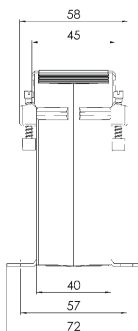

SASK 61.4

Jisticí transformátor proudu násuvný

Primární pas 60 x 10 mm
2 x 50 x 10 mm
Primární vodič x Šířka 44 mm
96 mm
Výška 105,5 mm

| Primární jmenovitý proud [A] | Jmenovitá zátěž [VA] | Sekundární proud [A] / Třída přesnosti | | | |
|------------------------------|----------------------|--|-------------------------------|------------------------------|-------------------------------|
| | | 5 A tř. 5P5 Obj. číslo | 5 A tř. 10P5 Obj. číslo | 1 A tř. 5P5 Obj. číslo | 1 A tř. 10P5 Obj. číslo |
| 200 | 1 | S41-1706B | S41-1707B | S41-1716B | S41-1717B |
| | 1,5 | S41-1706C | S41-1707C | S41-1716C | S41-1717C |
| 250 | 1 | S41-1806B | S41-1807B | S41-1816B | S41-1817B |
| | 1,5 | S41-1806C | S41-1807C | S41-1816C | S41-1817C |
| 300 | 1,5 | S41-1906C | S41-1907C | S41-1916C | S41-1917C |
| | 2,5 | | S41-1907D | S41-1916D | S41-1917D |
| 400 | 1,5 | S41-2006C | S41-2007C | S41-2016C | S41-2017C |
| | 2,5 | S41-2006D | S41-2007D | S41-2016D | S41-2017D |
| 500 | 1,5 | S41-2106C | S41-2107C | S41-2116C | S41-2117C |
| | 2,5 | S41-2106D | S41-2107D | S41-2116D | S41-2117D |
| 600 | 1,5 | S41-2206C | S41-2207C | S41-2216C | S41-2217C |
| | 2,5 | S41-2206D | S41-2207D | S41-2216D | S41-2217D |
| | 5 | | | S41-2216F | S41-2217F |
| 750 | 1,5 | S41-2306C | S41-2307C | S41-2316C | S41-2317C |
| | 2,5 | S41-2306D | S41-2307D | S41-2316D | S41-2317D |
| | 5 | S41-2307F | | S41-2316F | S41-2317F |
| 1000 | 1,5 | S41-2506C | S41-2507C | S41-2516C | S41-2517C |
| | 2,5 | S41-2506D | S41-2507D | S41-2516D | S41-2517D |
| | 5 | S41-2506F | S41-2507F | S41-2516F | S41-2517F |
| 1200 | 1,5 | S41-2606C | S41-2607C | S41-2616C | S41-2617C |
| | 2,5 | S41-2606D | S41-2607D | S41-2616D | S41-2617D |
| | 5 | S41-2606F | S41-2607F | S41-2616F | S41-2617F |
| 1250 | 1,5 | S41-2706C | S41-2707C | S41-2716C | S41-2717C |
| | 2,5 | S41-2706D | S41-2707D | S41-2716D | S41-2717D |
| | 5 | S41-2706F | S41-2707F | S41-2716F | S41-2717F |