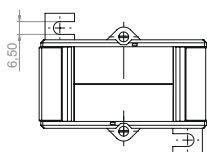

# SASK 51.4

Jisticí transformátor proudu násuvný

Primární pas 50 x 12 mm  
2 x 40 x 10 mm

Primární vodič x  
Šířka 44 mm  
86 mm

Výška 98,5 mm

Primární jmenovitý proud [A]	Jmenovitá zátěž [VA]	Sekundární proud [A] / Třída přesnosti			
		5 A tř. 5P5 Obj. číslo	5 A tř. 10P5 Obj. číslo	1 A tř. 5P5 Obj. číslo	1 A tř. 10P5 Obj. číslo
150	1			S34-1616B	S34-1617B
200	1	S34-1706B	S34-1707B	S34-1716B	S34-1717B
	1,5		S34-1707C	S34-1716C	S34-1717C
250	1,5	S34-1806C	S34-1807C	S34-1816C	S34-1817C
	2,5				S34-1817D
300	1,5	S34-1906C	S34-1907C	S34-1916C	S34-1917C
	2,5			S34-1916D	S34-1917D
400	1,5	S34-2006C	S34-2007C	S34-2016C	S34-2017C
	2,5		S34-2007D	S34-2016D	S34-2017D
500	1,5	S34-2106C	S34-2107C	S34-2116C	S34-2117C
	2,5		S34-2107D	S34-2116D	S34-2117D
600	1,5	S34-2206C	S34-2207C	S34-2216C	S34-2217C
	2,5		S34-2207D	S34-2216D	S34-2217D
750	1,5	S34-2306C	S34-2307C	S34-2316C	S34-2317C
	2,5	S34-2306D	S34-2307D	S34-2316D	S34-2317D
1000	1,5	S34-2506C	S34-2507C	S34-2516C	S34-2517C
	2,5	S34-2506D	S34-2507D	S34-2516D	S34-2517D

		Obj. číslo
	Přichytka na DIN lištu	
	Plombovací krytka C	59042