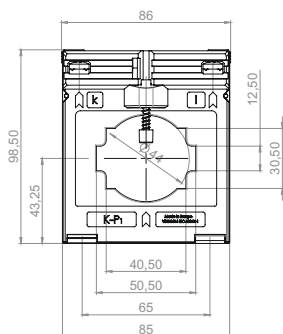

# SASK 51.4

Jisticí transformátor proudu násuvný

Primární pas 50 x 12 mm  
2 x 40 x 10 mm

Primární vodič x  
Šířka 44 mm  
86 mm

Výška 98,5 mm

Primární jmenovitý proud [A]	Jmenovitá zátěž [VA]	Sekundární proud [A] / Třída přesnosti			
		5 A tř. 5P5 Obj. číslo	5 A tř. 10P5 Obj. číslo	1 A tř. 5P5 Obj. číslo	1 A tř. 10P5 Obj. číslo
150	1			S34-1616B	S34-1617B
200	1	S34-1706B	S34-1707B	S34-1716B	S34-1717B
	1,5		S34-1707C	S34-1716C	S34-1717C
250	1,5	S34-1806C	S34-1807C	S34-1816C	S34-1817C
	2,5				S34-1817D
300	1,5	S34-1906C	S34-1907C	S34-1916C	S34-1917C
	2,5			S34-1916D	S34-1917D
400	1,5	S34-2006C	S34-2007C	S34-2016C	S34-2017C
	2,5		S34-2007D	S34-2016D	S34-2017D
500	1,5	S34-2106C	S34-2107C	S34-2116C	S34-2117C
	2,5		S34-2107D	S34-2116D	S34-2117D
600	1,5	S34-2206C	S34-2207C	S34-2216C	S34-2217C
	2,5		S34-2207D	S34-2216D	S34-2217D
750	1,5	S34-2306C	S34-2307C	S34-2316C	S34-2317C
	2,5	S34-2306D	S34-2307D	S34-2316D	S34-2317D
1000	1,5	S34-2506C	S34-2507C	S34-2516C	S34-2517C
	2,5	S34-2506D	S34-2507D	S34-2516D	S34-2517D

		Obj. číslo
	Přichytka na DIN lištu	
	Plombovací krytka C	59042