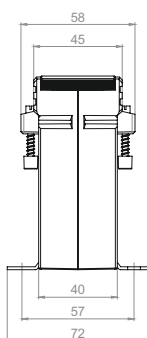

# SASK 51.4

Jisticí transformátor proudu násuvný

Primární pas 50 x 12 mm  
2 x 40 x 10 mm

Primární vodič x  
Šířka 44 mm  
86 mm

Výška 98,5 mm

Primární jmenovitý proud [A]	Jmenovitá zátěž [VA]	Sekundární proud [A] / Třída přesnosti			
		5 A tř. 5P5 Obj. číslo	5 A tř. 10P5 Obj. číslo	1 A tř. 5P5 Obj. číslo	1 A tř. 10P5 Obj. číslo
150	1			S34-1616B	S34-1617B
200	1	S34-1706B	S34-1707B	S34-1716B	S34-1717B
	1,5		S34-1707C	S34-1716C	S34-1717C
250	1,5	S34-1806C	S34-1807C	S34-1816C	S34-1817C
	2,5				S34-1817D
300	1,5	S34-1906C	S34-1907C	S34-1916C	S34-1917C
	2,5			S34-1916D	S34-1917D
400	1,5	S34-2006C	S34-2007C	S34-2016C	S34-2017C
	2,5		S34-2007D	S34-2016D	S34-2017D
500	1,5	S34-2106C	S34-2107C	S34-2116C	S34-2117C
	2,5		S34-2107D	S34-2116D	S34-2117D
600	1,5	S34-2206C	S34-2207C	S34-2216C	S34-2217C
	2,5		S34-2207D	S34-2216D	S34-2217D
750	1,5	S34-2306C	S34-2307C	S34-2316C	S34-2317C
	2,5	S34-2306D	S34-2307D	S34-2316D	S34-2317D
1000	1,5	S34-2506C	S34-2507C	S34-2516C	S34-2517C
	2,5	S34-2506D	S34-2507D	S34-2516D	S34-2517D

		Obj. číslo
	Přichytka na DIN lištu	
	Plombovací krytka C	59042