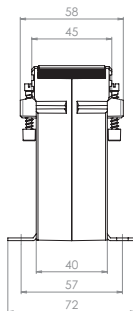

Primární jmenovitý proud [A]	Jmenovitá zátěž [VA]	Sekundární proud [A] / Třída přesnosti			
		1 A tř. 5P5 Obj. číslo	1 A tř. 10P5 Obj. číslo	1 A tř. 5P10 Obj. číslo	1 A tř. 10P10 Obj. číslo
100	1	S33-1316B	S33-1317B		
	1,5	S33-1316C	S33-1317C		
125	1	S33-1516B	S33-1517B		
	1,5	S33-1516C	S33-1517C		
150	2,5	S33-1516D	S33-1517D		
	1,5	S33-1616C	S33-1617C		
200	2,5	S33-1616D	S33-1617D		
	1,5	S33-1716C	S33-1717C		
250	2,5	S33-1716D	S33-1717D		
	1,5	S33-1816C	S33-1817C	S33-1818C	S33-1819C
300	2,5	S33-1816D	S33-1817D		
	1,5	S33-1916C	S33-1917C	S33-1918C	S33-1919C
400	2,5	S33-1916D	S33-1917D		
	5		S33-1917F		
	1,5	S33-2016C	S33-2017C	S33-2018C	S33-2019C
500	2,5	S33-2016D	S33-2017D		
	5	S33-2016F	S33-2017F		
	1,5	S33-2116C	S33-2117C	S33-2118C	S33-2119C
600	2,5	S33-2116D	S33-2117D	S33-2118D	S33-2119D
	5	S33-2116F	S33-2117F		
	1,5	S33-2216C	S33-2217C	S33-2218C	S33-2219C
750	2,5	S33-2216D	S33-2217D	S33-2218D	S33-2219D
	5	S33-2316C	S33-2317C	S33-2318C	S33-2319C
	2,5	S33-2316D	S33-2317D	S33-2318D	S33-2319D
	5	S33-2316F	S33-2317F		
1000	7,5	S33-2316G	S33-2317G		
	10	S33-2316H	S33-2317H		
	2,5	S33-2516D	S33-2517D	S33-2518D	S33-2519D
	5	S33-2516F	S33-2517F		S33-2519F
1000	7,5	S33-2516G	S33-2517G		
	10	S33-2516H	S33-2517H		

		Obj. číslo
	Příchytka na DIN lištu	-
	Plombovací krytka C	59042