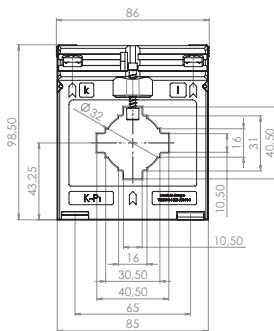

Primární jmenovitý proud [A]	Jmenovitá zátěž [VA]	Sekundární proud [A] / Třída přesnosti			
		1 A tř. 5P5 Obj. číslo	1 A tř. 10P5 Obj. číslo	1 A tř. 5P10 Obj. číslo	1 A tř. 10P10 Obj. číslo
100	1	S33-1316B	S33-1317B		
	1,5	S33-1316C	S33-1317C		
125	1	S33-1516B	S33-1517B		
	1,5	S33-1516C	S33-1517C		
150	2,5	S33-1516D	S33-1517D		
	1,5	S33-1616C	S33-1617C		
200	2,5	S33-1616D	S33-1617D		
	1,5	S33-1716C	S33-1717C		
250	2,5	S33-1716D	S33-1717D		
	1,5	S33-1816C	S33-1817C	S33-1818C	S33-1819C
300	2,5	S33-1816D	S33-1817D		
	1,5	S33-1916C	S33-1917C	S33-1918C	S33-1919C
400	2,5	S33-1916D	S33-1917D		
	5		S33-1917F		
	1,5	S33-2016C	S33-2017C	S33-2018C	S33-2019C
500	2,5	S33-2016D	S33-2017D		
	5	S33-2016F	S33-2017F		
	1,5	S33-2116C	S33-2117C	S33-2118C	S33-2119C
600	2,5	S33-2116D	S33-2117D	S33-2118D	S33-2119D
	5	S33-2116F	S33-2117F		
	1,5	S33-2216C	S33-2217C	S33-2218C	S33-2219C
750	2,5	S33-2216D	S33-2217D	S33-2218D	S33-2219D
	5	S33-2316C	S33-2317C	S33-2318C	S33-2319C
	2,5	S33-2316D	S33-2317D	S33-2318D	S33-2319D
	5	S33-2316F	S33-2317F		
1000	7,5	S33-2316G	S33-2317G		
	10	S33-2316H	S33-2317H		
	2,5	S33-2516D	S33-2517D	S33-2518D	S33-2519D
	5	S33-2516F	S33-2517F		S33-2519F
1000	7,5	S33-2516G	S33-2517G		
	10	S33-2516H	S33-2517H		

		Obj. číslo
	Příchytka na DIN lištu	-
	Plombovací krytka C	59042