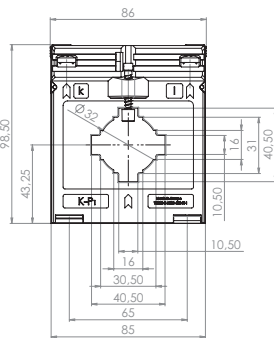

# SASK 541.4

Jisticí transformátor proudu násuvný

Primární pas 40 x 10 mm  
2 x 30 x 5 mm  
Primární vodič Ø 32 mm  
Šířka 86 mm  
Výška 98,5 mm

Primární jmenovitý proud [A]	Jmenovitá zátěž [VA]	Sekundární proud [A] / Třída přesnosti			
		5 A tř. 5P5 Obj. číslo	5 A tř. 10P5 Obj. číslo	5 A tř. 5P10 Obj. číslo	5 A tř. 10P10 Obj. číslo
100	1	S33-1306B	S33-1307B		
	1,5	S33-1306C	S33-1307C		
125	1	S33-1506B	S33-1507B		
	1,5	S33-1506C	S33-1507C		
150	2,5		S33-1507D		
	1,5	S33-1606C	S33-1607C		
200	2,5	S33-1606D	S33-1607D		
	1,5	S33-1706C	S33-1707C		
250	2,5	S33-1706D	S33-1707D		
	1,5	S33-1806C	S33-1807C		S33-1809C
300	2,5	S33-1806D	S33-1807D		
	1,5	S33-1906C	S33-1907C	S33-1908C	S33-1909C
400	2,5	S33-1906D	S33-1907D		
	5		S33-1907F		
500	1,5	S33-2006C	S33-2007C	S33-2008C	S33-2009C
	2,5	S33-2006D	S33-2007D		
600	5	S33-2006F	S33-2007F		
	1,5	S33-2106C	S33-2107C	S33-2108C	S33-2109C
750	2,5	S33-2106D	S33-2107D	S33-2108D	S33-2109D
	5	S33-2106F	S33-2107F		
1000	7,5	S33-2106G	S33-2107G		
	1,5	S33-2206C	S33-2207C	S33-2208C	S33-2209C
1000	2,5	S33-2206D	S33-2207D	S33-2208D	S33-2209D
	5	S33-2206F	S33-2207F		
1000	7,5	S33-2206G	S33-2207G		
	2,5	S33-2306D	S33-2307D	S33-2308D	S33-2309D
1000	5	S33-2306F	S33-2307F		
	7,5	S33-2306G	S33-2307G		
1000	10	S33-2306H	S33-2307H		
	2,5	S33-2506D	S33-2507D	S33-2508D	S33-2509D
1000	5	S33-2506F	S33-2507F		
	7,5	S33-2506G	S33-2507G		
1000	10	S33-2506H	S33-2507H		