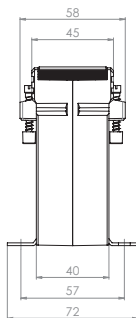

# SASK 541.4

Jisticí transformátor proudu násuvný

Primární pas 40 x 10 mm  
2 x 30 x 5 mm  
Primární vodič Ø 32 mm  
Šířka 86 mm  
Výška 98,5 mm

Primární jmenovitý proud [A]	Jmenovitá zátěž [VA]	Sekundární proud [A] / Třída přesnosti			
		5 A tř. 5P5 Obj. číslo	5 A tř. 10P5 Obj. číslo	5 A tř. 5P10 Obj. číslo	5 A tř. 10P10 Obj. číslo
100	1	S33-1306B	S33-1307B		
	1,5	S33-1306C	S33-1307C		
125	1	S33-1506B	S33-1507B		
	1,5	S33-1506C	S33-1507C		
150	2,5		S33-1507D		
	1,5	S33-1606C	S33-1607C		
200	2,5	S33-1606D	S33-1607D		
	1,5	S33-1706C	S33-1707C		
250	2,5	S33-1706D	S33-1707D		
	1,5	S33-1806C	S33-1807C		S33-1809C
300	2,5	S33-1806D	S33-1807D		
	1,5	S33-1906C	S33-1907C	S33-1908C	S33-1909C
400	2,5	S33-1906D	S33-1907D		
	5		S33-1907F		
500	1,5	S33-2006C	S33-2007C	S33-2008C	S33-2009C
	2,5	S33-2006D	S33-2007D		
600	5	S33-2006F	S33-2007F		
	1,5	S33-2106C	S33-2107C	S33-2108C	S33-2109C
750	2,5	S33-2106D	S33-2107D	S33-2108D	S33-2109D
	5	S33-2106F	S33-2107F		
1000	7,5	S33-2106G	S33-2107G		
	1,5	S33-2206C	S33-2207C	S33-2208C	S33-2209C
1000	2,5	S33-2206D	S33-2207D	S33-2208D	S33-2209D
	5	S33-2206F	S33-2207F		
1000	7,5	S33-2206G	S33-2207G		
	2,5	S33-2306D	S33-2307D	S33-2308D	S33-2309D
1000	5	S33-2306F	S33-2307F		
	7,5	S33-2306G	S33-2307G		
1000	10	S33-2306H	S33-2307H		
	2,5	S33-2506D	S33-2507D	S33-2508D	S33-2509D
1000	5	S33-2506F	S33-2507F		
	7,5	S33-2506G	S33-2507G		
1000	10	S33-2506H	S33-2507H		