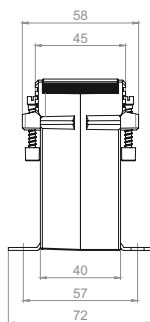

# SASK 41.4

Jisticí transformátor proudu násuvný

Primární pas 40 x 10 mm  
2 x 30 x 5 mm

Primární vodič x Šířka 32 mm  
71 mm

Výška 85,5 mm

Primární jmenovitý proud [A]	Jmenovitá zátěž [VA]	Sekundární proud [A] / Třída přesnosti			
		5 A tř. 5P5 Obj. číslo	5 A tř. 10P5 Obj. číslo	1 A tř. 5P5 Obj. číslo	1 A tř. 10P5 Obj. číslo
100	1	S24-1306B	S24-1307B	S24-1316B	S24-1317B
120	1	S24-1406B	S24-1407B	S24-1416B	S24-1417B
125	1	S24-1506B	S24-1507B	S24-1516B	S24-1517B
150	1	S24-1606B	S24-1607B		
	1,5		S24-1607C	S24-1616C	S24-1617C
200	1,5	S24-1706C	S24-1707C	S24-1716C	S24-1717C
250	1,5	S24-1806C	S24-1807C	S24-1816C	S24-1817C
	2,5		S24-1807D	S24-1816D	S24-1817D
300	1,5	S24-1906C	S24-1907C	S24-1916C	S24-1917C
	2,5	S24-1906D	S24-1907D	S24-1916D	S24-1917D
400	1,5	S24-2006C	S24-2007C	S24-2016C	S24-2017C
	2,5	S24-2006D	S24-2007D	S24-2016D	S24-2017D
500	1,5	S24-2106C	S24-2107C	S24-2116C	S24-2117C
	2,5			S24-2116D	S24-2117D
600	1,5	S24-2206C	S24-2207C	S24-2216C	S24-2217C
	2,5			S24-2216D	S24-2217D
750	1,5	S24-2306C	S24-2307C	S24-2316C	S24-2317C
	2,5		S24-2307D	S24-2316D	S24-2317D

		Obj. číslo
	Příchytky na DIN lištu velikost D	55012
	Plombovací krytka B	59041