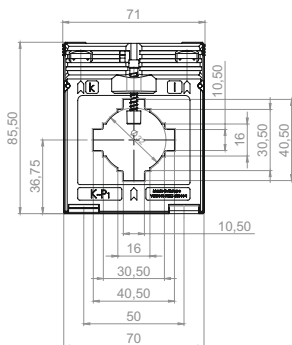

# SASK 41.4

Jisticí transformátor proudu násuvný

Primární pas 40 x 10 mm  
2 x 30 x 5 mm

Primární vodič x Šířka 32 mm  
71 mm

Výška 85,5 mm

Primární jmenovitý proud [A]	Jmenovitá zátěž [VA]	Sekundární proud [A] / Třída přesnosti			
		5 A tř. 5P5 Obj. číslo	5 A tř. 10P5 Obj. číslo	1 A tř. 5P5 Obj. číslo	1 A tř. 10P5 Obj. číslo
100	1	S24-1306B	S24-1307B	S24-1316B	S24-1317B
120	1	S24-1406B	S24-1407B	S24-1416B	S24-1417B
125	1	S24-1506B	S24-1507B	S24-1516B	S24-1517B
150	1	S24-1606B	S24-1607B		
	1,5		S24-1607C	S24-1616C	S24-1617C
200	1,5	S24-1706C	S24-1707C	S24-1716C	S24-1717C
250	1,5	S24-1806C	S24-1807C	S24-1816C	S24-1817C
	2,5		S24-1807D	S24-1816D	S24-1817D
300	1,5	S24-1906C	S24-1907C	S24-1916C	S24-1917C
	2,5	S24-1906D	S24-1907D	S24-1916D	S24-1917D
400	1,5	S24-2006C	S24-2007C	S24-2016C	S24-2017C
	2,5	S24-2006D	S24-2007D	S24-2016D	S24-2017D
500	1,5	S24-2106C	S24-2107C	S24-2116C	S24-2117C
	2,5			S24-2116D	S24-2117D
600	1,5	S24-2206C	S24-2207C	S24-2216C	S24-2217C
	2,5			S24-2216D	S24-2217D
750	1,5	S24-2306C	S24-2307C	S24-2316C	S24-2317C
	2,5		S24-2307D	S24-2316D	S24-2317D

		Obj. číslo
	Příchytky na DIN lištu velikost D	55012
	Plombovací krytka B	59041