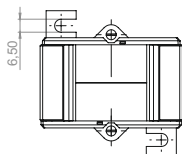

# SASK 41.4

Jisticí transformátor proudu násuvný

Primární pas 40 x 10 mm  
2 x 30 x 5 mm

Primární vodič x Šířka 32 mm  
71 mm

Výška 85,5 mm

Primární jmenovitý proud [A]	Jmenovitá zátěž [VA]	Sekundární proud [A] / Třída přesnosti			
		5 A tř. 5P5 Obj. číslo	5 A tř. 10P5 Obj. číslo	1 A tř. 5P5 Obj. číslo	1 A tř. 10P5 Obj. číslo
100	1	S24-1306B	S24-1307B	S24-1316B	S24-1317B
120	1	S24-1406B	S24-1407B	S24-1416B	S24-1417B
125	1	S24-1506B	S24-1507B	S24-1516B	S24-1517B
150	1	S24-1606B	S24-1607B		
	1,5		S24-1607C	S24-1616C	S24-1617C
200	1,5	S24-1706C	S24-1707C	S24-1716C	S24-1717C
250	1,5	S24-1806C	S24-1807C	S24-1816C	S24-1817C
	2,5		S24-1807D	S24-1816D	S24-1817D
300	1,5	S24-1906C	S24-1907C	S24-1916C	S24-1917C
	2,5	S24-1906D	S24-1907D	S24-1916D	S24-1917D
400	1,5	S24-2006C	S24-2007C	S24-2016C	S24-2017C
	2,5	S24-2006D	S24-2007D	S24-2016D	S24-2017D
500	1,5	S24-2106C	S24-2107C	S24-2116C	S24-2117C
	2,5			S24-2116D	S24-2117D
600	1,5	S24-2206C	S24-2207C	S24-2216C	S24-2217C
	2,5			S24-2216D	S24-2217D
750	1,5	S24-2306C	S24-2307C	S24-2316C	S24-2317C
	2,5		S24-2307D	S24-2316D	S24-2317D

		Obj. číslo
	Příchytky na DIN lištu velikost D	55012
	Plombovací krytka B	59041