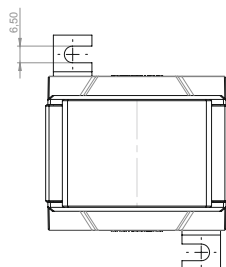

WSK 60

Měřicí transformátor proudu závitového provedení

Šířka 71 mm
Výška 88,5 mm

Primární jmenovitý proud [A]	Jmenovitá zátěž [VA]	Sekundární proud [A] / Třída přesnosti			
		5 A tř. 1 Obj. číslo	5 A tř. 0,5 Obj. číslo	1 A tř. 1 Obj. číslo	1 A tř. 0,5 Obj. číslo
5	2,5	35041	35011	35241	35211
	5	35042	35012	35242	35212
	10	35043	35013	35243	35213
	15	35044		35244	
10	2,5	35045	35014	35245	35214
	5	35046	35015	35246	35215
	10	35047	35016	35247	35216
	15	35048		35248	
15	2,5	35049	35017	35249	35217
	5	35050	35018	35250	35218
	10	35051	35019	35251	35219
	15	35052		35252	
20	2,5	35053	35020	35253	35220
	5	35054	35021	35254	35221
	10	35055	35022	35255	35222
	15	35056		35256	
25	2,5	35057	35023	35257	35223
	5	35058	35024	35258	35224
	10	35059	35025	35259	
	15	35060		35260	
30	2,5	35061	35026	35261	35226
	5	35062	35027	35262	35227
	10	35063	35028	35263	
	15	35064		35264	

		Obj. číslo
	Příchytky na DIN lištu	
	Plombovací krytka B	59041