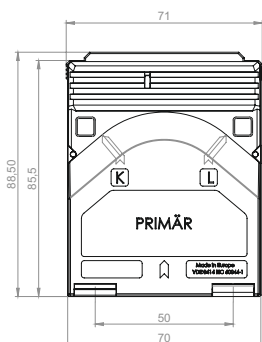

WSK 60

Měřicí transformátor proudu závitového provedení

Šířka 71 mm
Výška 88,5 mm

Primární jmenovitý proud [A]	Jmenovitá zátěž [VA]	Sekundární proud [A] / Třída přesnosti			
		5 A tř. 1 Obj. číslo	5 A tř. 0,5 Obj. číslo	1 A tř. 1 Obj. číslo	1 A tř. 0,5 Obj. číslo
5	2,5	35041	35011	35241	35211
	5	35042	35012	35242	35212
	10	35043	35013	35243	35213
	15	35044		35244	
10	2,5	35045	35014	35245	35214
	5	35046	35015	35246	35215
	10	35047	35016	35247	35216
	15	35048		35248	
15	2,5	35049	35017	35249	35217
	5	35050	35018	35250	35218
	10	35051	35019	35251	35219
	15	35052		35252	
20	2,5	35053	35020	35253	35220
	5	35054	35021	35254	35221
	10	35055	35022	35255	35222
	15	35056		35256	
25	2,5	35057	35023	35257	35223
	5	35058	35024	35258	35224
	10	35059	35025	35259	
	15	35060		35260	
30	2,5	35061	35026	35261	35226
	5	35062	35027	35262	35227
	10	35063	35028	35263	
	15	35064		35264	