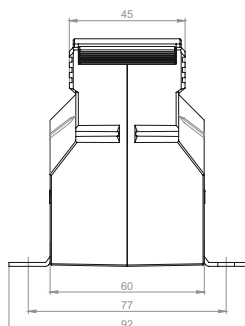

WSK 60

Měřicí transformátor proudu závitového provedení

Šířka 71 mm
Výška 88,5 mm

Primární jmenovitý proud [A]	Jmenovitá zátěž [VA]	Sekundární proud [A] / Třída přesnosti			
		5 A tř. 1 Obj. číslo	5 A tř. 0,5 Obj. číslo	1 A tř. 1 Obj. číslo	1 A tř. 0,5 Obj. číslo
5	2,5	35041	35011	35241	35211
	5	35042	35012	35242	35212
	10	35043	35013	35243	35213
	15	35044		35244	
10	2,5	35045	35014	35245	35214
	5	35046	35015	35246	35215
	10	35047	35016	35247	35216
	15	35048		35248	
15	2,5	35049	35017	35249	35217
	5	35050	35018	35250	35218
	10	35051	35019	35251	35219
	15	35052		35252	
20	2,5	35053	35020	35253	35220
	5	35054	35021	35254	35221
	10	35055	35022	35255	35222
	15	35056		35256	
25	2,5	35057	35023	35257	35223
	5	35058	35024	35258	35224
	10	35059	35025	35259	
	15	35060		35260	
30	2,5	35061	35026	35261	35226
	5	35062	35027	35262	35227
	10	35063	35028	35263	
	15	35064		35264	

		Obj. číslo
	Příchytky na DIN lištu	
	Plombovací krytka B	59041