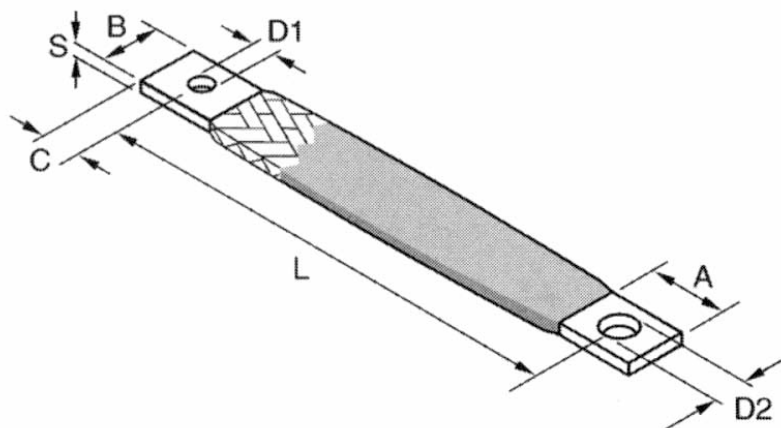

# Spojky ze splétaných pásků s izolací HT105 UL94V0

**Vhodná náhrada lamelových přípojníc.**

Spojky jsou připraveny pro montáž v požadovaných délkách s připravenými koncovkami a s izolací HT105.

**Materiál:** Elektrotechnická měď, pocínovaná nebo holá

Připojovací koncovky nalisované, z pocínované mědi

**Průměr drátů:** 0,20 mm standard nebo 0,10 mm na vyžádání

Cu ETP UNI 1977-78:2000

**Provozní napětí:** 1000 V AC nebo 1500 V DC

**Jmenovitý proud:** od 160 do 630 A

## Paralelní zapojení spojek

| Počet připojení | Faktor |
|-----------------|--------|
| 2               | 1,7    |
| 3               | 2,3    |
| 4               | 3,0    |

| Charakteristika izolace - tloušťka 2mm |            |                   |               |
|--|------------|-------------------|---------------|
| <b>Samozhášivá</b>                     | UL94V0     | HT105°C           |               |
| Provozní teplota                       | max. 105°C | °C                |               |
| Tvrdość                                | 82±2       | Shore A           | ISO 868       |
| Pevnost v tahu                         | 14,5 ±3    | N/mm <sup>2</sup> | CEI 20-34/1-1 |
| Tuhost v krutu (nejnižší teplota)      | -34,5±4    | °C                | ISO 458       |
| Maximální prodloužení (do roztržení)   | 275±30     | %                 | CEI 20-34/1-1 |
| Dielektrická pevnost                   | 300±50     | kV/cm             | DIN 53481     |